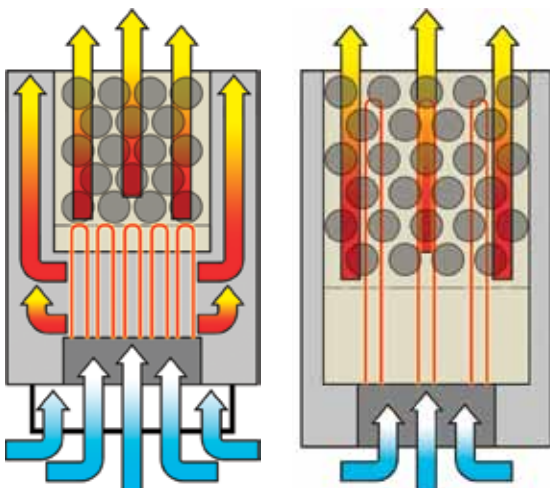

EOS камни (конструкция)

Технические особенности:

- Оптимальный баланс между объемом камней и циркуляцией воздуха
- Минимальный контакт между камнями и нагревательными элементами
- Максимально большой объем камней
- Высокая устойчивость к коррозии

Преимущества:

- Улучшенная циркуляция воздуха
- Быстрый прогрев сауны
- Улучшенное распределение тепла
- Большой резерв накопления тепла за счет объема камней
- Более долгий срок службы нагревательных элементов, так как они не подвергаются механическим нагрузкам
- Удобство в сервисе и обслуживании
- Замена ТЭНов без выгрузки камней
- Большой срок гарантии на корпус