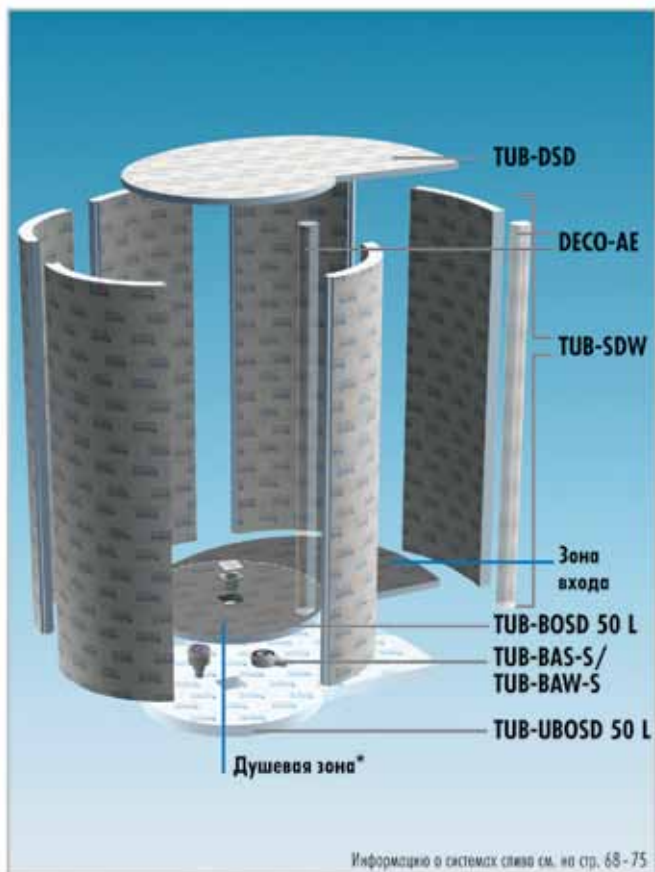

* Арматуру следует расположить в душевой зоне