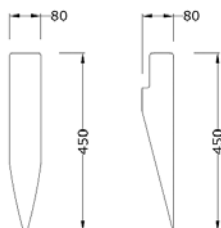

Torcia

- Светильник для саун, инфракрасных и соляных кабин.
- Выполнен в форме факела, полностью из дерева.
- Светильник Torcia предназначен для эксплуатации в условиях от -20°C до $+110^{\circ}\text{C}$.
- В комплект поставки входит силиконовый кабель — 2 м для удобства монтажа.
- Лампа 25 Вт.
- Размеры (д х ш) 450 x 80 мм.

Угловой светильник	945036	286 €
Накладной светильник	945037	286 €