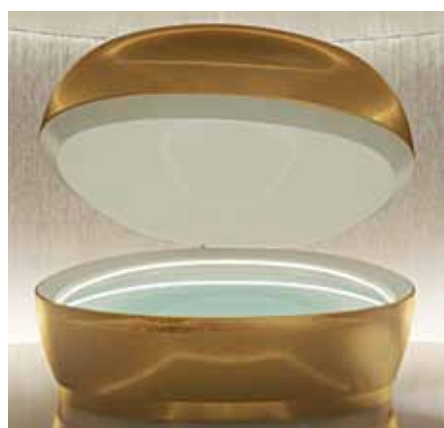

Флоатинг — научно подтвержденный метод глубокой релаксации организма, основанный на невесомости тела. Человек испытывает это ощущение в утробе матери. Во время процедуры флотации человек находится в окружении, из которого исключены все внешние раздражители. Самым важным эффектом флотации является то, что организм освобождается от нагрузки гравитации на свое тело и таким образом мышцы и суставы полностью расслабляются.

1 процедура флотации приравняется к 4 часам сна.

Эффекты: устраняет стресс, повышает концентрацию внимания и работоспособность, лечит бессоницу, снижает симптомы депрессии и страха, устраняет мигрень, уменьшает симптомы артрита, боли в спине, пояснице, в позвоночнике, регулирует кровяное давление, стимулирует кровообращение, уменьшает риск заболеваний сердца и сосудистой системы, увеличивает циркуляцию кислорода в организме, укрепляет иммунную систему.