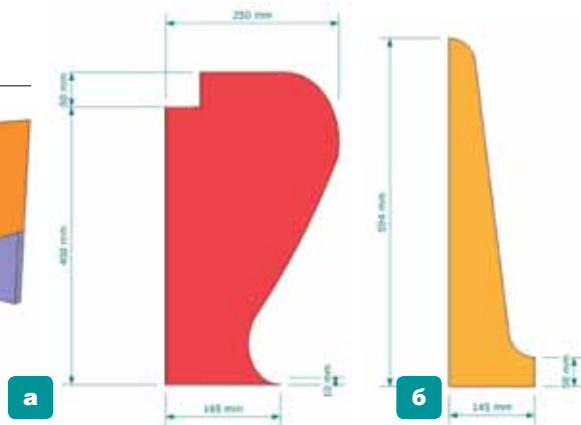

Сборные лежаки LUXELEMENTS

Летом 2013 года инженеры завода LuxElements представили абсолютно новое решение в строительстве хаммов и обустройстве СПА зоны — это **сборные лежаки**. Теперь возможно регулировать ширину скамейки в зависимости от Вашего желания, использовать только необходимые для конкретного объекта детали элемента (спинка или фигурное основание). Так же, благодаря нишам под скамьей Вы получаете возможность для легкого и быстрого монтажа всех необходимых коммуникаций. Неизменное немецкое качество данного продукта гарантирует долговечность и прочность построенного Вами объекта, а легкость сборки сэкономит большое количество времени при монтаже. Огромным плюсом данного изделия является его доступная цена.

a	328 €	b	247 €	a + b	514 €