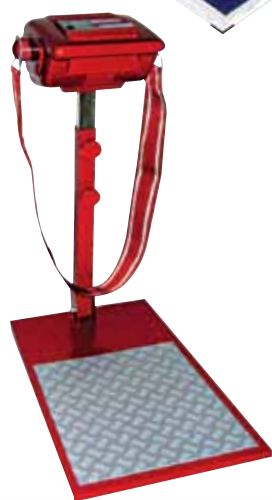

954682

326 €

Массажер Topfit 3000

- Плавная регулировка по высоте
- Мощность 350/450 Вт
- Вес 28 кг
- Габариты 100–130 x 80 x 50 см
- Цвет: белый / голубой

919703

1257 €

Массажер Topfit 5000

- Две модификации: с регулирующей высоту пружиной / без пружины
- Плавная регулировка по высоте
- Мощность 350/450 Вт
- Вес 28 кг
- Габариты 100–130 x 80 x 50 см