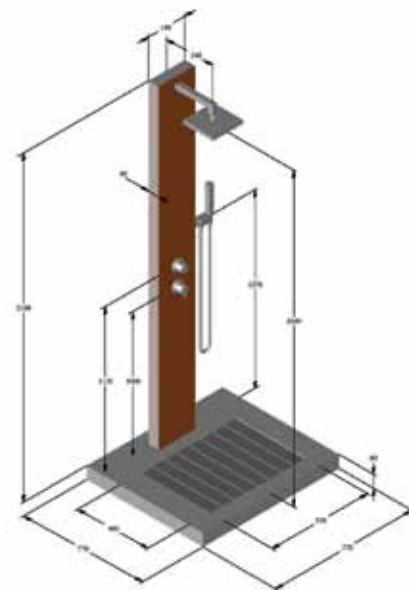

Jamaica

Душ для бассейна Jamaica на платформе с подводом горячей и холодной воды — яркое цветное решение.

Однорычажный смеситель для удобного контроля температуры воды. Высококачественная нержавеющая сталь в комбинации со стеклом толщиной 8 мм, сочетает в себе элегантность и легкость в уходе.

- Вес: 37 кг
- Высота: 2050 мм
- Материалы: ДПКМ, нержавеющая сталь, стекло
- Подключение воды: холодная и горячая вода под платформой

1544 €