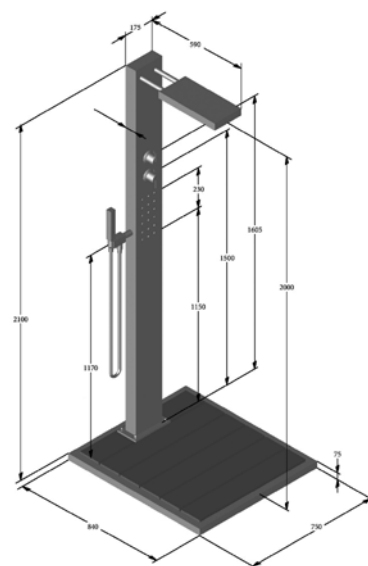

Elba

Душ для бассейна Elba благодаря своему стильному дизайну не сможет оставить Вас равнодушными. В саму душевую стойку встроены форсунки так же, душ для бассейна Elba оснащен верхней лейкой и шлангом для Вашего удобства.

- Вес: 36 кг
- Высота: 2000 мм
- Материалы: ДПКМ, нержавеющая сталь
- Подключение воды: холодная и горячая вода под платформой
- Опорная плита: ДПКМ, нержавеющая сталь

1607 €