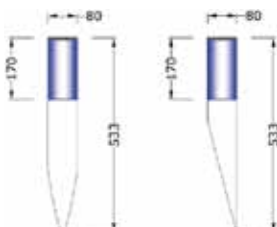

Torcia Vetro

- Светильник для саун, инфракрасных и соляных кабин.
- Выполнен в форме факела, из дерева и матового стекла.
- Светильник Torcia предназначен для эксплуатации в условиях от -20°C до $+110^{\circ}\text{C}$.
- В комплект поставки входит силиконовый кабель — 2 м для удобства монтажа.
- Лампа 25 Вт.
- Размеры (д х ш) 530 x 80 мм.

Угловой светильник	945038	321 €
Настенный светильник	945039	321 €