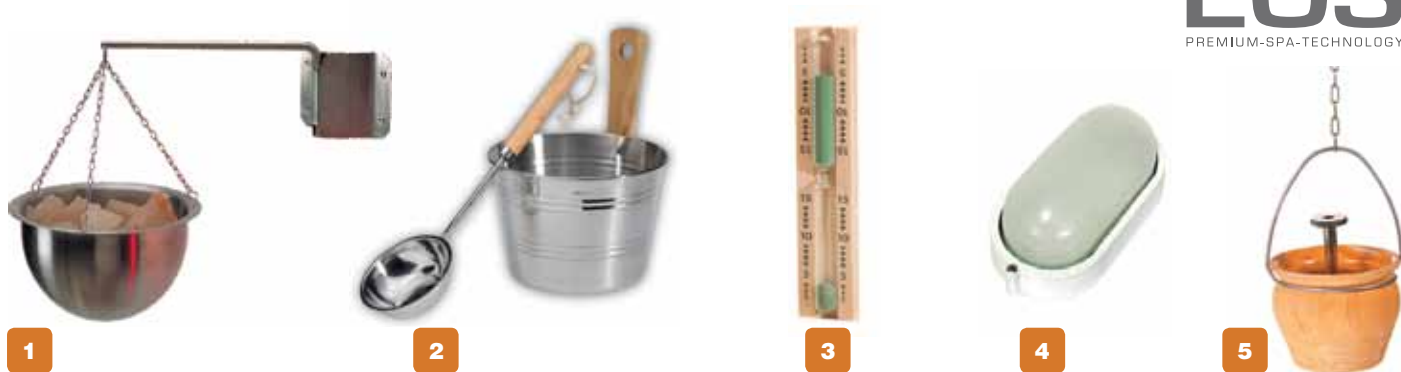

1	Multicup Чаша для трав	Чашка из нержавеющей стали с креплением, вкл. 1 кг гималайской соли, 1 шт	942534	101 €
2	Шайка с черпаком	Шайка с черпаком в наборе, нержавеющая сталь	944122	65 €
3	Песочные часы	Деревянная рамка, 15 мин	905518	19 €
4	Светильник для сауны	Теплоустойчив (150 °C), алюминиевое основание, стеклянный колпак, E 27, силиконовая прокладка	943749	12 €
5	Горшочек для ароматизации (с принадлежностями)		945240	123 €