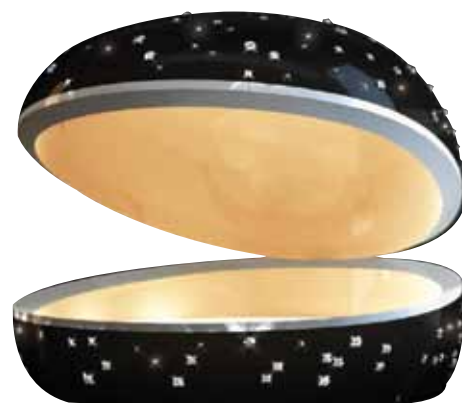

Флоатинг — научно подтвержденный метод глубокой релаксации организма, основанный на невесомости тела. Человек испытывает это ощущение в утробе матери. Во время процедуры флотации человек находится в окружении, из которого исключены все внешние раздражители. Самым важным эффектом флотации является то, что организм освобождается от нагрузки гравитации на свое тело и таким образом мышцы и суставы полностью расслабляются.

1 процедура флотации приравняется к 4 часам сна.

Эффекты: устраняет стресс, повышает концентрацию внимания и работоспособность, лечит бессоницу, снижает симптомы депрессии и страха, устраняет мигрень, уменьшает симптомы артрита, боли в спине, пояснице, в позвоночнике, регулирует кровяное давление, стимулирует кровообращение, уменьшает риск заболеваний сердца и сосудистой системы, увеличивает циркуляцию кислорода в организме, укрепляет иммунную систему.