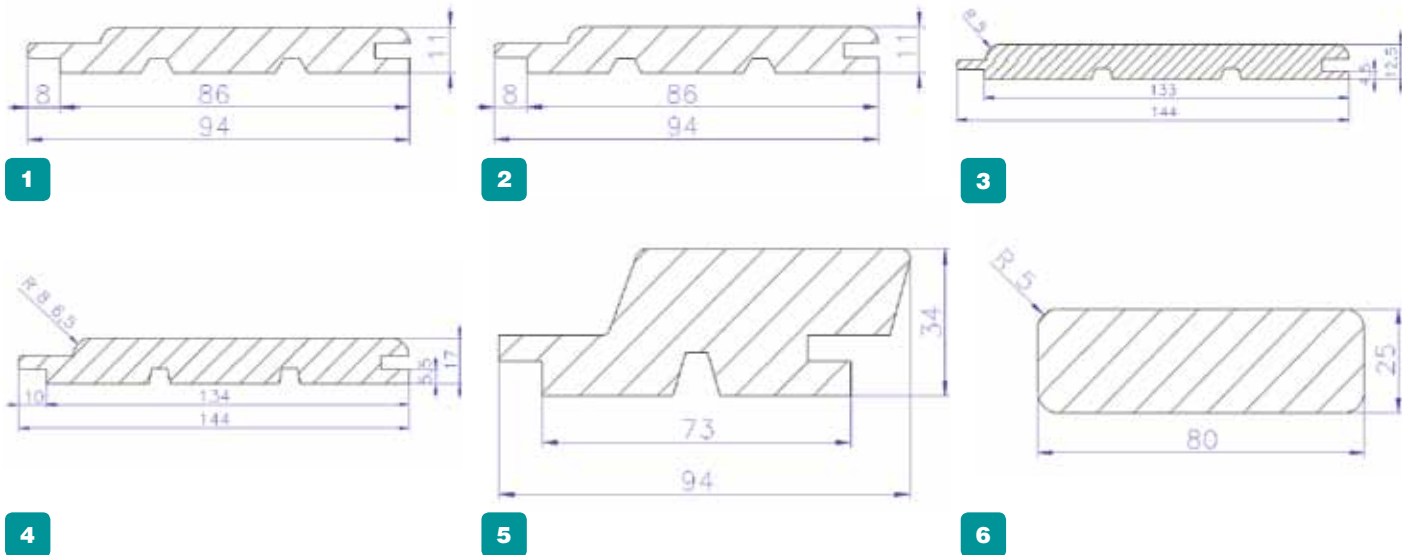

Любой пиломатериал возможно окрасить специализированным составом для применения в саунах при температуре до 140 °С

1	Канадский кедр, вагонка сорт «В» 11 x 95 мм	2,7 € / м.п.
2	Канадский кедр, вагонка «Экстра» 11 x 95 мм, с отбором по цвету	5,0 € / м.п.
3	Канадский кедр, вагонка 12,5 x 141 мм	13,4 € / м.п.
4	Канадский кедр, вагонка 17 x 144 мм	19,2 € / м.п.
5	Канадский кедр, фасадная доска 35 x 95 мм	21,4 € / м.п.
6	Канадский кедр, полук 24 x 89 мм	15,7 € / м.п.