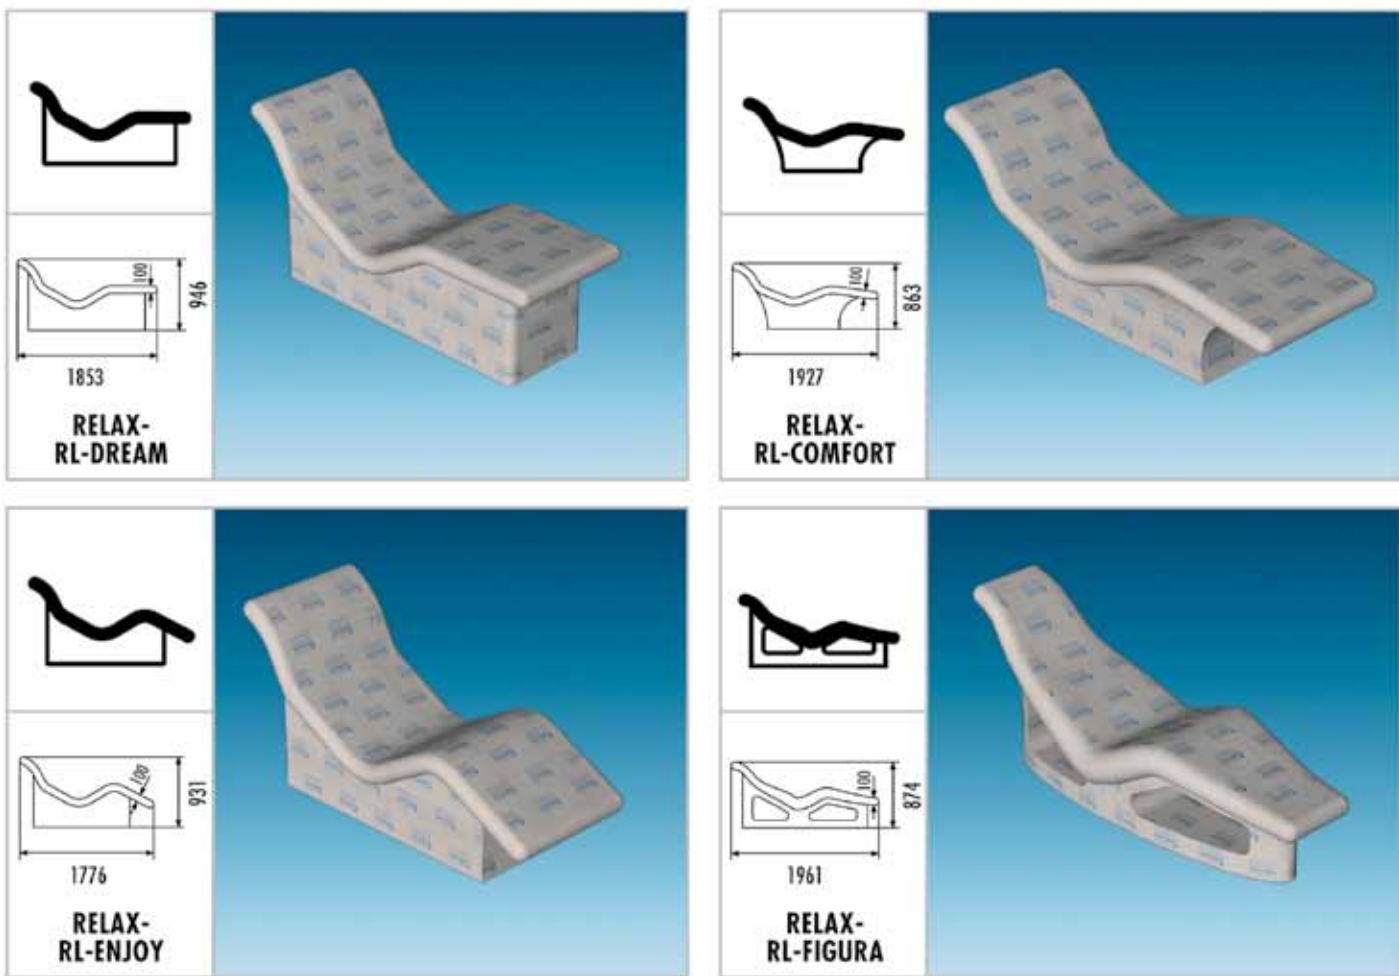

RELAX-RL – варианты дизайна

RELAX-RL-DREAM	Без подогрева	3255 €	RELAX-RL-ENJOY	Без подогрева	3255 €
	С электрическим подогревом	5475 €		С электрическим подогревом	5475 €
RELAX-RL-COMFORT	Без подогрева	3255 €	RELAX-RL-FIGURA	Без подогрева	3552 €
	С электрическим подогревом	5475 €		С электрическим подогревом	5772 €