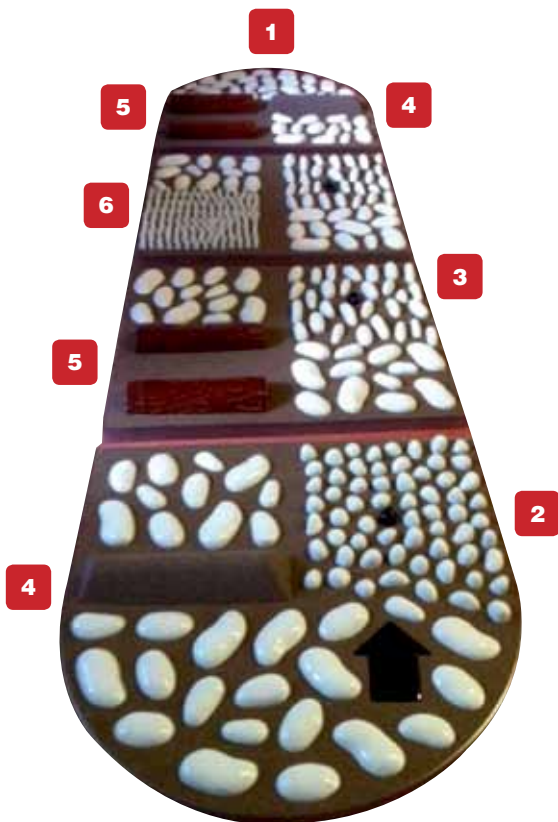

Дорожка Via Sensus

Основные указания по использованию дорожки для массажа рефлекторных зон стопы

При ходьбе по дорожке Via Sensus осуществляется стимуляция рефлекторных зон стопы. Стопы наших ног предназначены для восприятия информации в форме раздражений. Поэтому абсолютно нормальным является изменение ощущений в Вашем теле во время или после использования дорожки. В целом, сначала Вас охватит приятная активность, а затем расслабляющее ощущение теплоты.

Передвигайтесь по дорожке Via Sensus:

- босиком
- постоянно держась одной рукой за поручень
- с небольшой скоростью
- так, как это Вам будет наиболее приятно
- совершая два — четыре захода
- после этого постарайтесь расслабиться и выпить воды
- если раздражение в каком-то месте будет слишком сильным, пропустите этот сегмент

Вам не следует пользоваться дорожкой Via Sensus,

если Вы страдаете инфекционными или связанными с повышением температуры простудными заболеваниями, имеете острые воспаления венозной и лимфатической системы, страдаете болезненными нарушениями местного кровообращения в зоне стопы, имеете грибковые инфекции с большой площадью поражения, почечные и желчные камни или находитесь в состоянии беременности.

Вы используете дорожку Via Sensus под собственную ответственность!

1 Двигайтесь вперед обычным шагом, постепенно проникаясь ощущениями от дорожки Via Sensus. На участках для отдыха всегда делайте небольшую паузу

2 Шаги становятся короче. Общая стимуляция рефлекторных зон стопы

3 Медленно двигайтесь вперед небольшими шагами. Стимуляция продольных зон стопы

4 Делая шаг, ставьте ногу сначала на носок. Стимуляция зон в верхней части туловища и грудной области.

5 Ставьте свод стопы и перекачивайте ступню. Стимуляция преимущественно области живота и кишечника

6 Двигайтесь осторожно и медленно, хорошо опираясь при этом на поручень! Стимуляция расположенных глубже небольших по площади рефлекторных точек

Дорожка Кнейпа выполняется индивидуально для каждого клиента. Уточняйте цену у менеджера

от 13000 €*