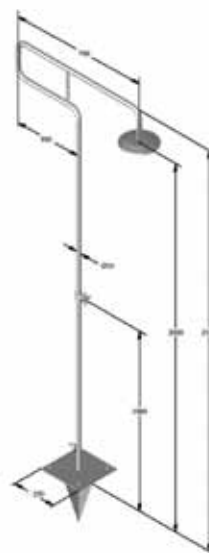

Trombone

Роскошный тропический душ для жарких дней Trombone подходит для установки в саду или бассейне. Интересная форма душа позволяет его использовать так же в качестве вешалки для полотенца. Душ сделан из качественной нержавеющей стали. Устанавливается прямо в землю или траву.

- Вес: 8 кг
- Высота: 2000 мм
- Материалы: нержавеющая сталь
- Подключение воды: холодная вода

489 €