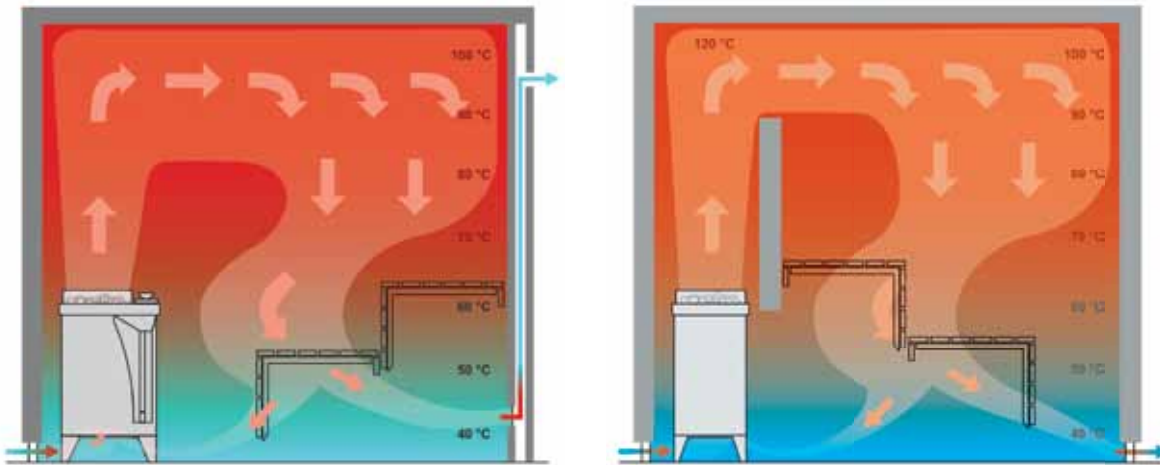

Разница между системами циркуляции горячего воздуха в печах с открытым и закрытым вариантом монтажа

Требуемая тепловая нагрузка и потребляемая мощность

Тепловая нагрузка, кВт	Размер кабины м³												Минимальное сечение сетевого шнура, мм²			
	3-5	4-6	6-8	7-10	9-14	14-18	18-25	24-30	24-34	35-40	40-50	50-65	65-75	Сеть 400 V 3N AC	Сеть 230 V AC	Предохранитель, А
3,0	■														3 x 1,5²	1 x 16
4,5		■												5 x 2,5²		3 x 16
6,0			■													
7,5				■												
9,0					■									5 x 4²		3 x 25
12,0						■										
15,0							■							5 x 6²		3 x 35
18,0								■								
21,0									■					5 x 10²		3 x 50
24,0										■						
27,0											■			мин. 5 x 10²		3 x 63
30,0												■				
36,0													■