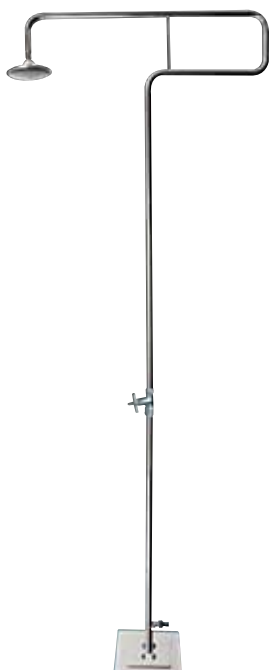

Jamaica

Душ для бассейна Jamaica на платформе с подводом горячей и холодной воды — яркое цветное решение.

Однорычажный смеситель для удобного контроля температуры воды. Высококачественная нержавеющая сталь в комбинации со стеклом толщиной 8 мм, сочетает в себе элегантность и легкость в уходе.

- Вес: 37 кг
- Высота: 2050 мм
- Материалы: ДПКМ, нержавеющая сталь, стекло
- Подключение воды: холодная и горячая вода под платформой

1544 €