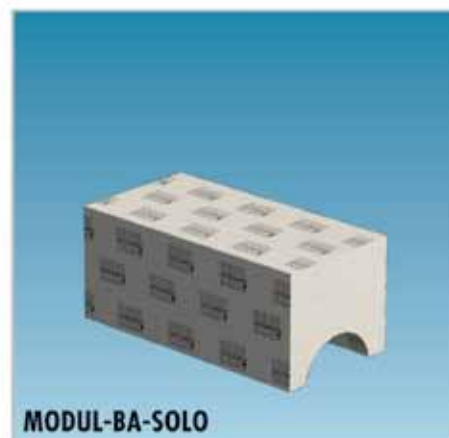

Варианты скамеек

- Предлагается на выбор шесть вариантов скамеек, в зависимости от размера кабины и Вашего вкуса.
- Для углов можно выбрать между скамьей со скосом (...EG) и скамьей с закруглением (...ER). Подлокотники изготавливаются по индивидуальному заказу в качестве завершающего элемента.
- Дополнительно можно заказать фрезеровку скамьи сечением 15 x15 мм для установки на месте сборки модуля трубок водяного нагрева или комплект для электрического нагрева с датчиком температуры и регулятором, который монтируется непосредственно на заводе.

*Для модулей EG, AR, ER материал для изготовления изделий оплачивается дополнительно

MODUL-BA-STEP	766 €	за м/п
MODUL-BA-STEP-EG	89 €	шт.
MODUL-BA-STEP-ER	177 €	шт.
MODUL-BA-STEP-AR	266 €	шт.
MODUL-BA-SIT	968 €	за м/п
MODUL-BA-SIT-EG	119 €	шт.
MODUL-BA-SIT-ER	237 €	шт.
MODUL-BA-SIT-AR	336 €	шт.
MODUL-BA-SLEEP	1507 €	за м/п
MODUL-BA-SLEEP-EG	222 €	шт.
MODUL-BA-SLEEP-ER	444 €	шт.
MODUL-BA-SLEEP-AR	547 €	шт.

MODUL-BA-SOFT	1444 €	за м/п
MODUL-BA-SOFT-EG	163 €	шт.
MODUL-BA-SOFT-ER	326 €	шт.
MODUL-BA-SOFT-AR	449 €	шт.
MODUL-BA-SLIM	968 €	за м/п
MODUL-BA-SLIM-EG	119 €	шт.
MODUL-BA-SLIM-ER	237 €	шт.
MODUL-BA-SLIM-AR	337 €	шт.
MODUL-BA-SOLO	547 €	за м/п
MODUL-BA-SOLO-EG	73 €	шт.
MODUL-BA-SOLO-ER	148 €	шт.
MODUL-BA-SOLO-AR	224 €	шт.

Возможно заказать сиденья с готовыми каналами для укладки подогрева