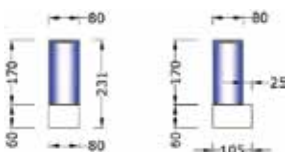

Moccio

- Светильник для саун, инфракрасных и соляных кабин.
- Небольшой по размеру, обеспечивает хорошее освещение.
- Светильник Torcia предназначен для эксплуатации в условиях от -20°C до $+110^{\circ}\text{C}$.
- В комплект поставки входит силиконовый кабель — 2 м для удобства монтажа.
- Лампа 25 Вт.
- Размеры (д х ш) 530 x 80 мм.
- Изготовлен из дерева и матового стекла.